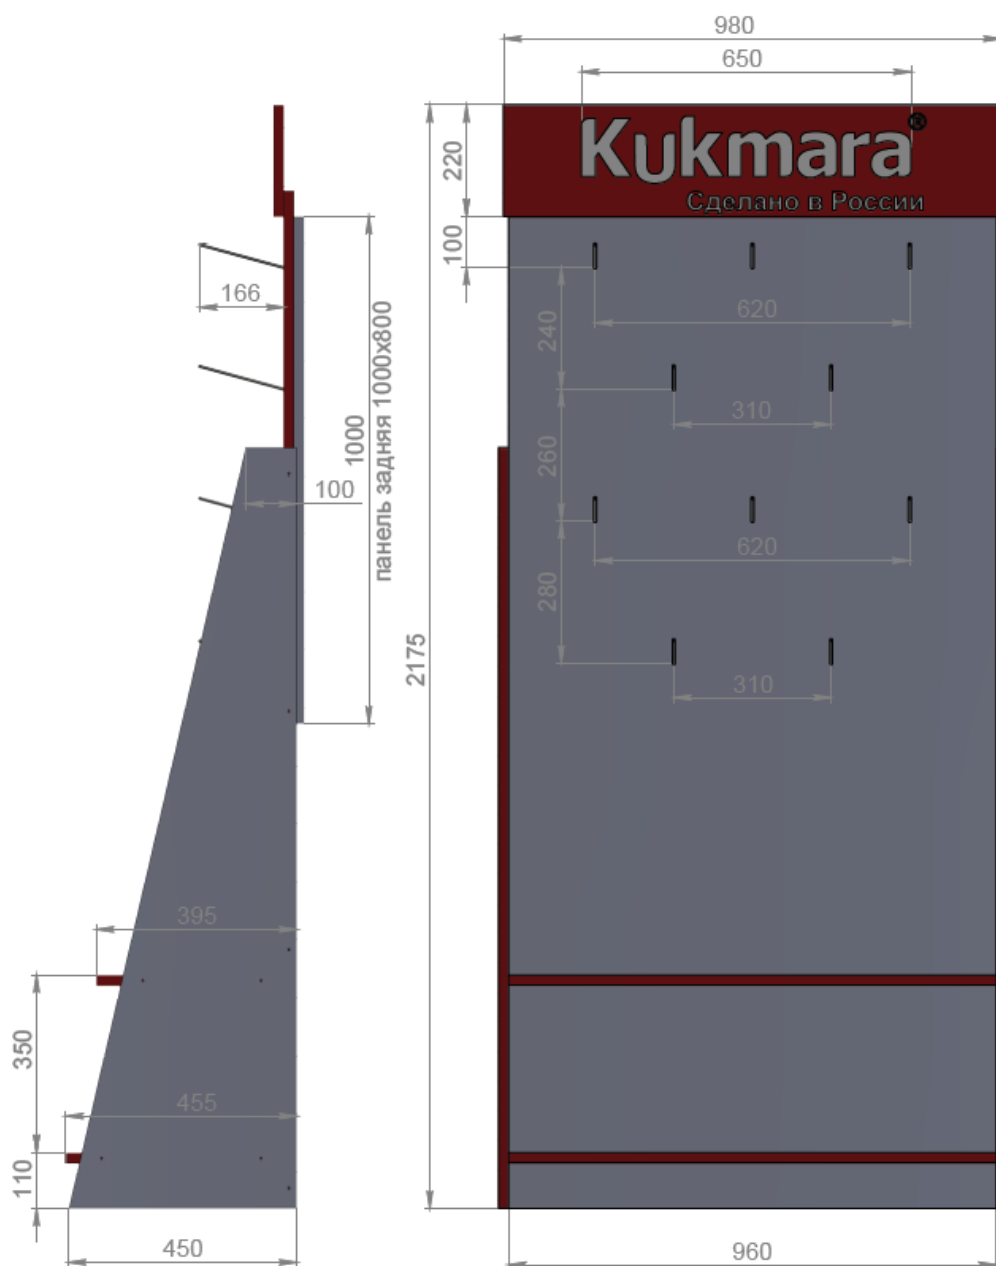

№1

Размеры

1000*2250*500мм (Ш*В*Г)

Грузоподъемность

Полка 300мм - до 50кг

Полка 400мм – до 70 кг

Полка 500 мм – до 90кг

Изготовлены из металлического листа толщиной 0,5 мм-1мм и покрыты полимерной порошковой краской.

Размеры

1000*2250*500мм (Ш*В*Г)

Грузоподъемность

Полка 300мм - до 50кг

Полка 400мм – до 70 кг

Полка 500 мм – до 90кг

Изготовлены из металлического листа толщиной 0,5 мм-1мм и покрыты полимерной порошковой краской.

Размеры

980*2175*450мм (Ш*В*Г)

Грузоподъемность

Полка 395мм - до 30кг

Полка 450мм – до 50 кг

Стеллаж изготовлены из ДСП.

Внешний вид и функционал

Стеллаж оформлен в фирменных цветах Kukmara - красном и белом. Имеется фриз с Логотипом. На стенке стеллажа установлены крючки для подвешивания сковородок (не более 3шт). Оборудован двумя полками 395мм и 450 мм.

Размеры

2250*1400мм (Ш*Д)

Грузоподъемность

Полки - до 30кг

Полка-подиум – до 50 кг

Стеллажи изготовлены из ДСП.

Внешний вид и функционал

Стеллаж оформлен в фирменных цветах Kukmara - красном и белом. Имеется фриз с лайтбоксом с логотипом. Оборудован 3 круглыми полками.